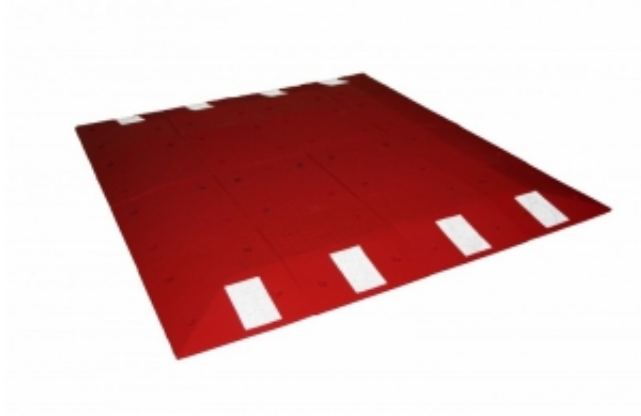

---

Dane aktualne na dzień: 18-04-2026 10:57

Link do produktu: <https://monterdrogowy.pl/prog-zwalniajacy-wyspowy-poduszka-berlińska-p-144.html>

## Próg zwalniający wyspowy Poduszka berlińska

Dostępność

**Dostępny**

Czas wysyłki

**48 godzin**

### Opis produktu

**Próg zwalniający wyspowy tzw. poduszka berlińska**

**Dostępne wymiary :**

**180 x 300 cm**

**180 x 200 cm**

**Wysokość 6,5 cm**

**W komplecie z dedykowanymi, wzmocnionymi kołkami montażowymi.**

Wykonany z tworzywa PCV, całość progu zwalniającego wyspowego malowana jest farbą do znakowania jezdni.

Wyposażony dodatkowo w białe elementy pokryte warstwą mikrokulek szklanych w celu zapewnienia odblinkowości i zwiększenia widoczności po zmroku, jak również podczas trudnych warunków atmosferycznych (intensywne opady deszczu, śniegu, mgła).